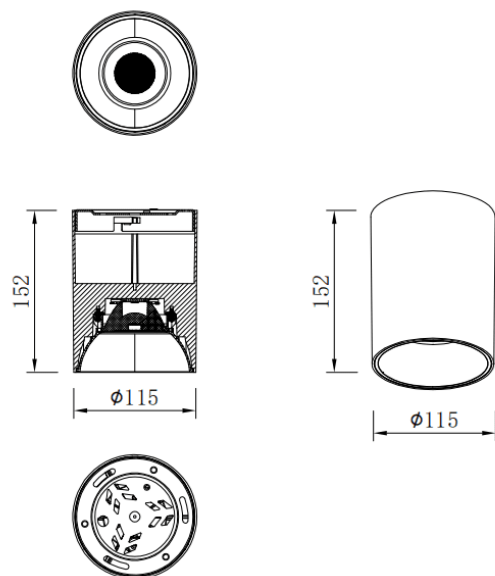

**SDOWN**

<b>Code article</b>	<b>86.OC02.3333.01</b>
<b>Type de produit</b>	<b>Extérieur</b>
<b>Catégorie</b>	<b>Spots encastrés en saillie</b>
<b>Famille</b>	<b>SDOWN</b>
<b>Pictograms</b>	

<b>Dimensions</b>	
<b>Product dimensions (mm)</b>	<b>Ø115X152 mm</b>

**Dessin technique**

<b>Produit</b>	
<b>Puissance système (W)</b>	<b>30</b>
<b>Flux lumineux utile (lm)</b>	<b>2400</b>
<b>Efficacité lumineuse (lm/W)</b>	<b>80</b>
<b>Angle de faisceau</b>	<b>60</b>
<b>Durée de vie</b>	<b>50000h L80B10</b>
<b>IP</b>	<b>IP65</b>
<b>Équipement</b>	<b>DALI</b>
<b>Température de couleur (K)</b>	<b>3000</b>
<b>Uniformité chromatique (SDCM)</b>	<b>SDCM3</b>
<b>CRI</b>	<b>80</b>